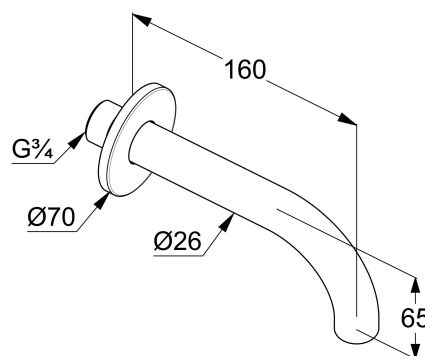

KLUDI BOZZ

wylewka wannowa DN 20

Nr artykułu:

38 505 39

Powierzchnia:

czarny mat

Opis produktu:

wylewka wannowa DN 20

montaż naścienny

wysięg wylewki 160 mm

perlator s-pointer M 24 x 1

przepływ wody 25 l/min przy ciśnieniu 3 bar

z rozetą maskującą

ZDJĘCIE PRODUKTU

RYСУNEK Z WYMIARAMI

DIAGRAM PRZEPEŁYWU